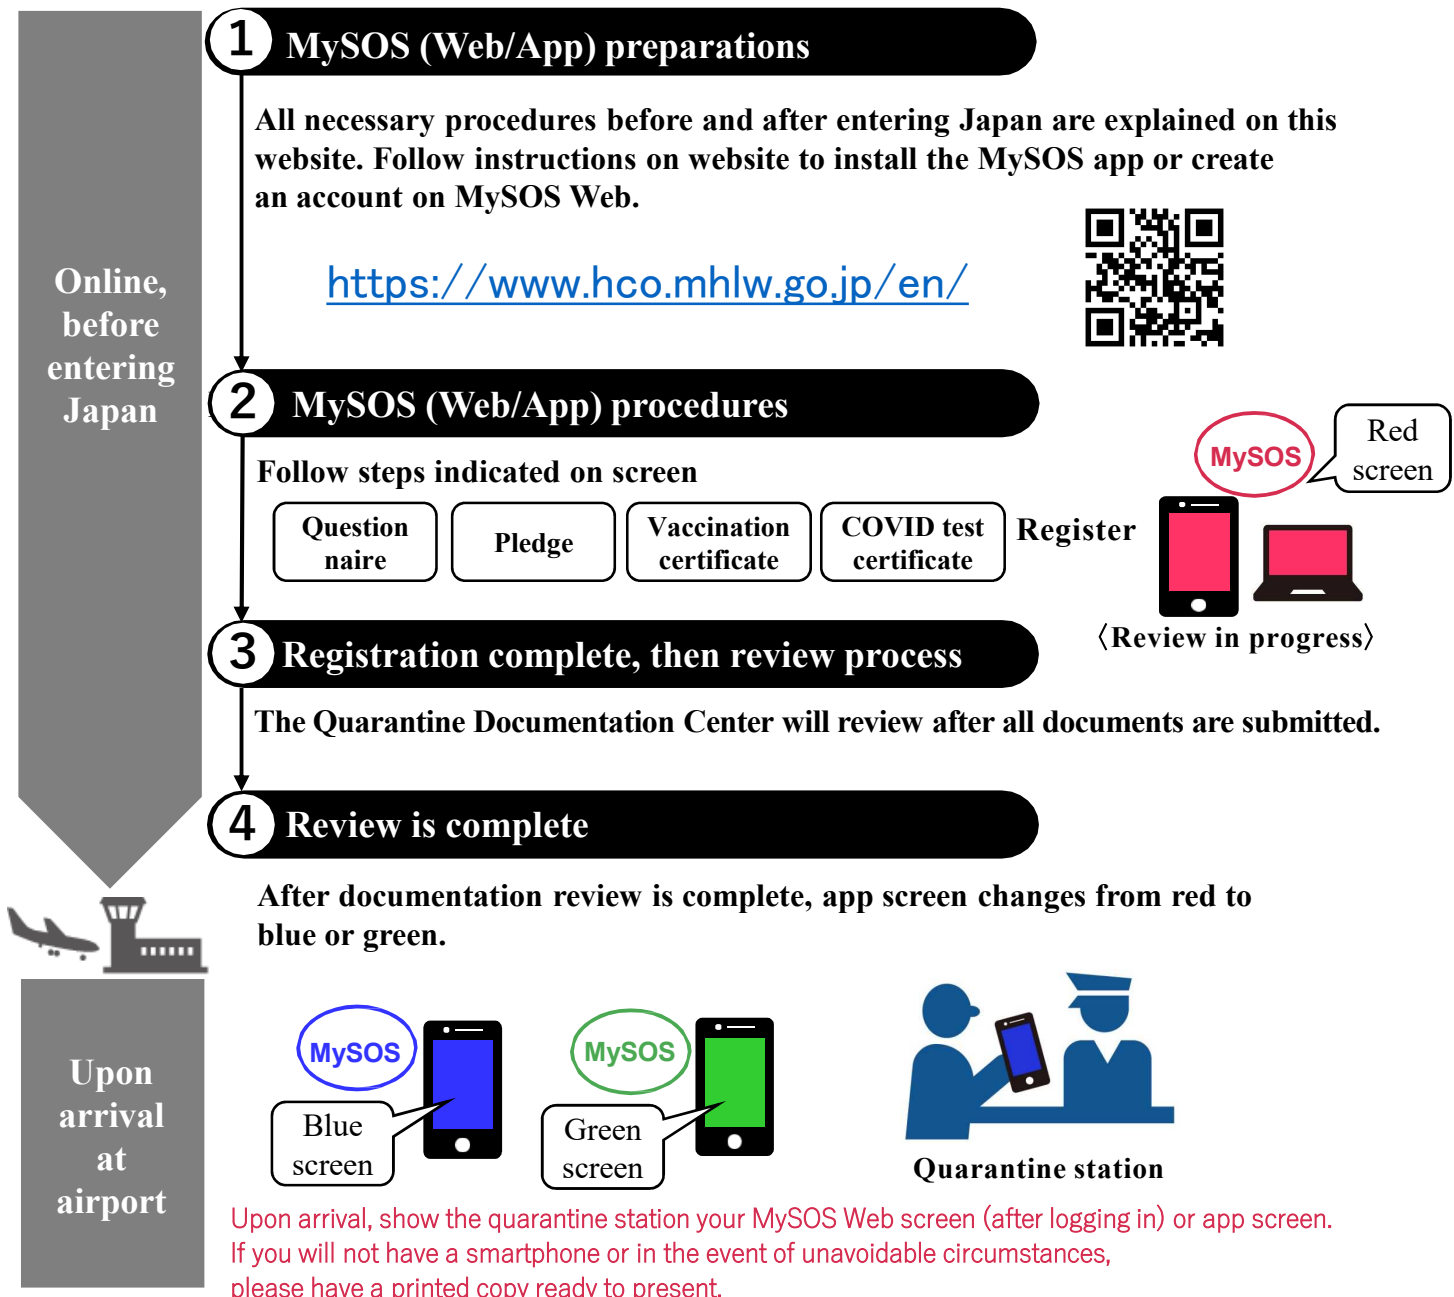

日本へ入国・帰国する皆さまへ

ファストトラックとは、日本に入国する前に、Webまたはアプリ上で検疫手続の一部を事前に済ませておくものです。

ファストトラックをご利用ください

ファストトラックをご利用いただくと、日本入国時の検疫手続で紙の書類の記入や提出がなくなるなど、スムーズな入国が可能となります。

ファストトラックのご利用方法

※登録審査には一定時間を要します。
詳細はホームページをご覧ください。

ファストトラックのホームページはこちら

www.hco.mhlw.go.jp/fasttrack

To Anyone Entering/Returning to Japan

Fast Track is a way to handle some quarantine procedures by Internet or smartphone app before you enter Japan.

Please use Fast Track

Using Fast Track will help speed quarantine procedures and reduce waiting times at the airport. We encourage travelers to use it.

Fast Track Procedures

* The registration review process can take some time. Please check the website for details.

Fast Track website

www.hco.mhlw.go.jp/fasttrack/

入境日本·归国的人士

所谓快速通道就是在入境日本之前，通过网页版或应用程序事先完成一部分检疫手续。

请使用快速通道

使用快速通道可以迅速办理检疫手续，并减少在机场的等待时间。请务必使用。

快速通道使用方法

快速通道主页在此

※注册审查需要一定的时间。
详情请参阅主页

www.hco.mhlw.go.jp/fasttrack/